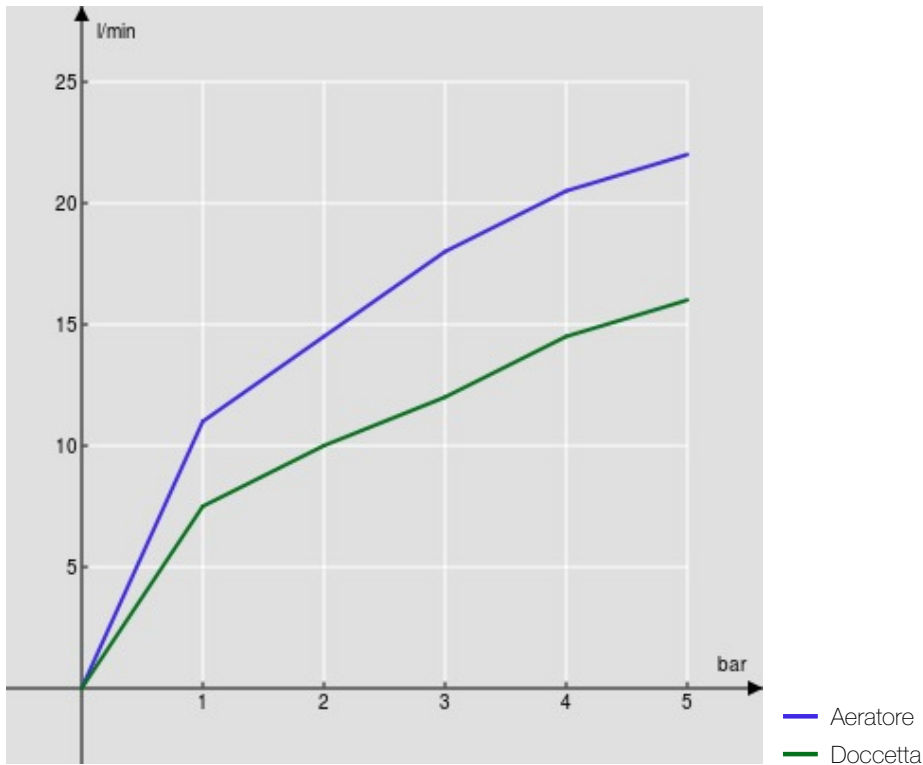

SPECIFICHE

Monocomando esterno

Chrome

Aeratore anticalcare M 28 x 1

Deviatore con ritorno automatico

Uscita ø 1/2"

Limitatore di portata con freno al 50%

Imballo: 41 x 21 x 7 cm / 0,006027 m³ / 2,72 kg

CERTIFICAZIONI

DIAGRAMMA DI PORTATA: ACQUA CALDA/FREDDA

DIAGRAMMA DI PORTATA: ACQUA MISCELATA